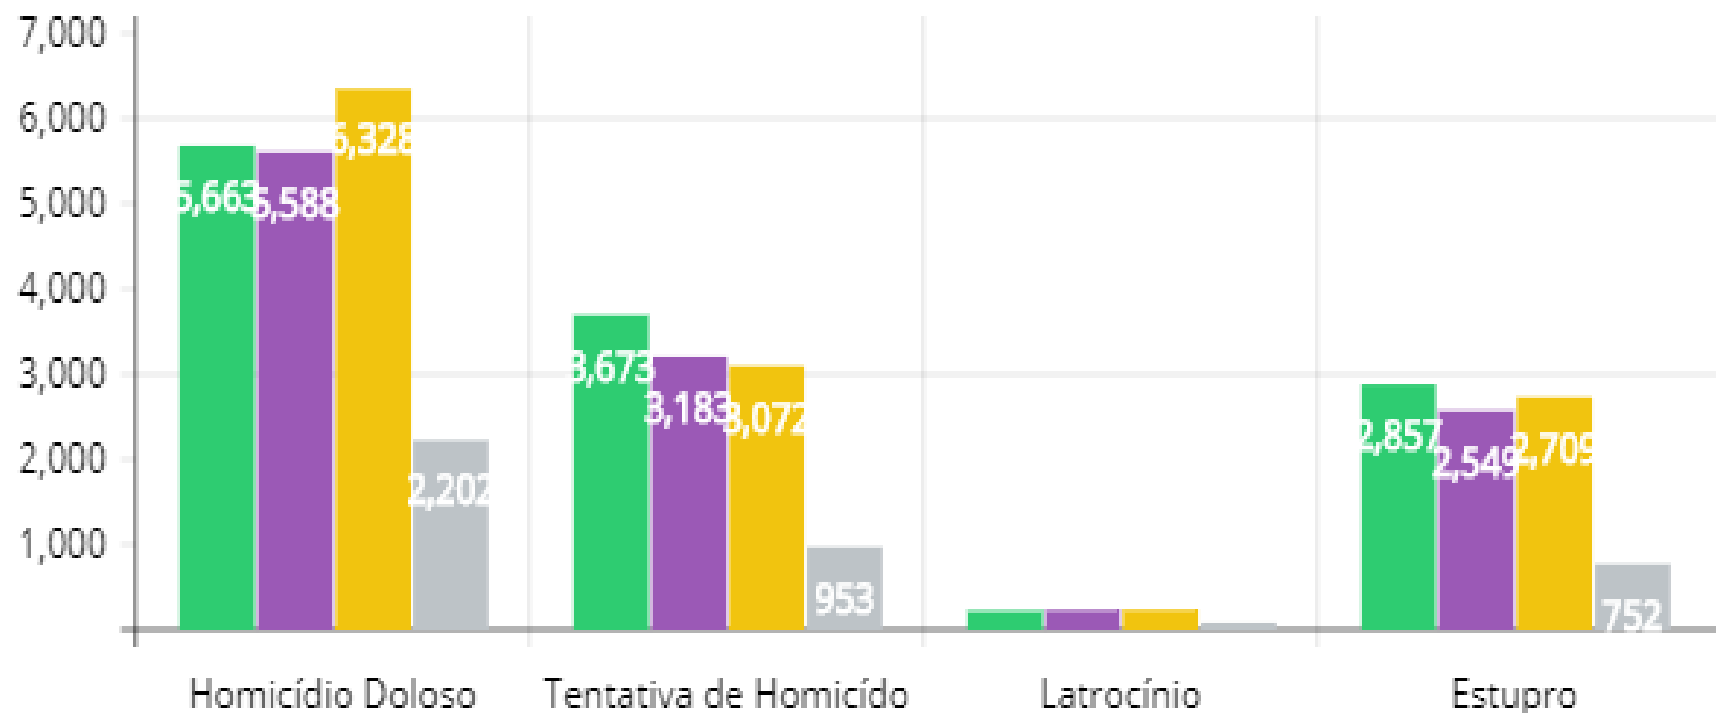

PRINCIPAIS DELITOS

FONTE: SSP-BA

2017 Até 30 de Abril	HOMICÍDIO DOLOSO	TENTATIVA DE HOMICÍDIO	LATROCÍNIO	ESTUPRO
BAHIA	2.202	953	63	752
SALVADOR	450	126	16	70
FEIRA DE SANTANA	128	38	5	50
VITÓRIA DA CONQUISTA	52	17	1	29

PRINCIPAIS DELITOS

FONTE: SSP/BA

2014

2015

2016

2017 Até 30 de Abril