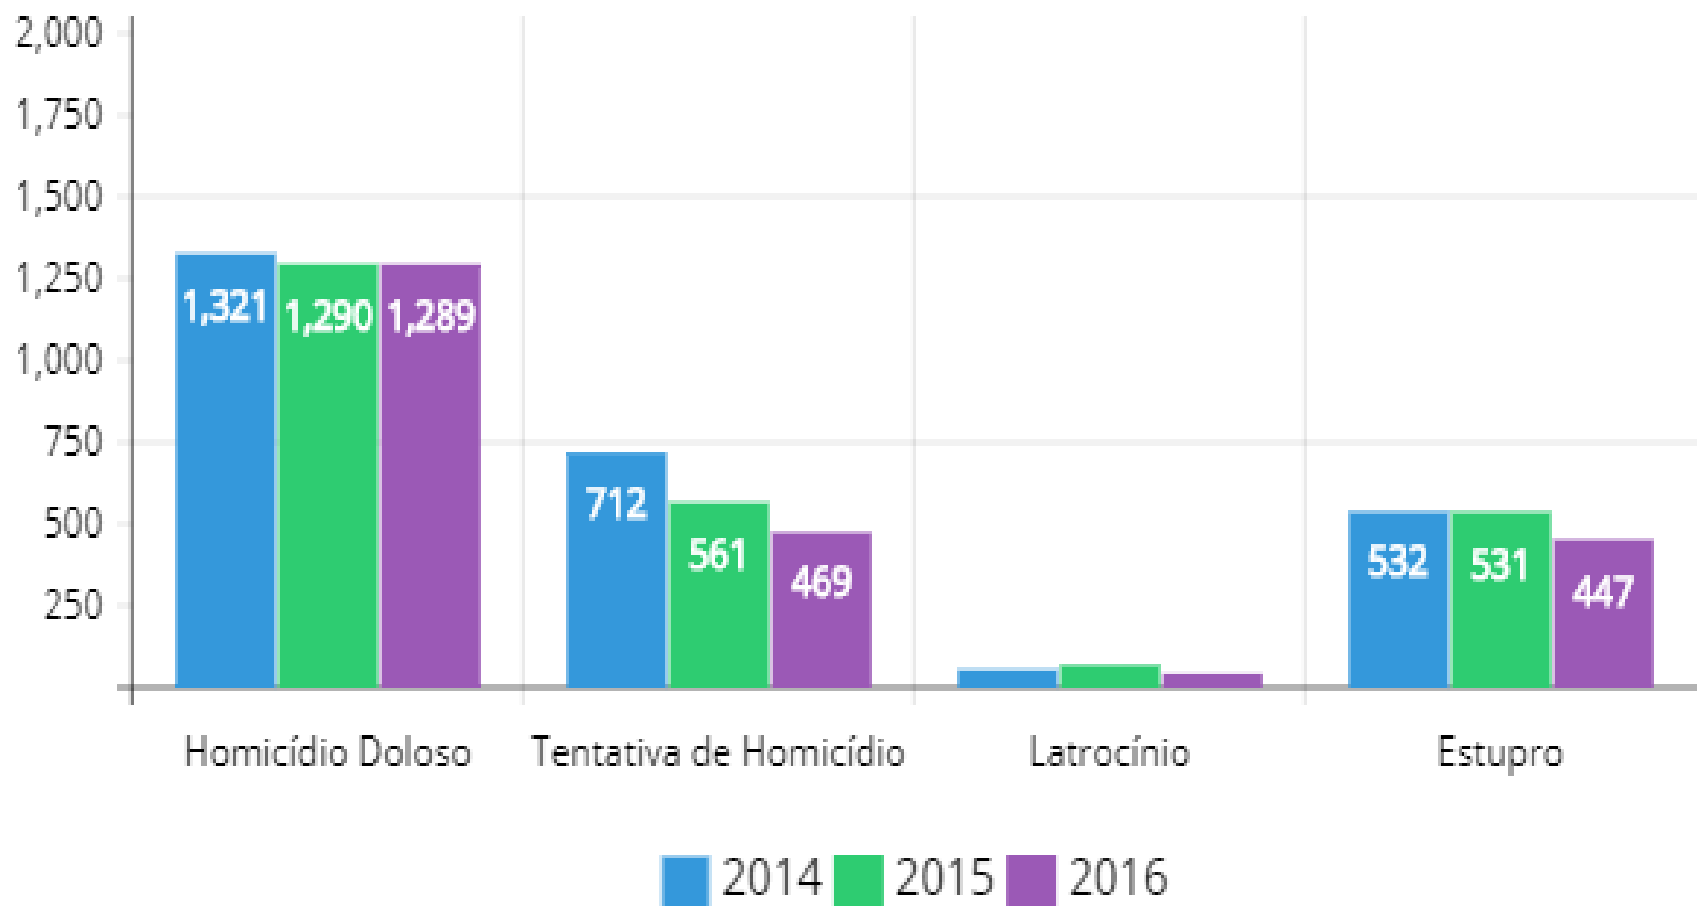

PRINCIPAIS DELITOS

FONTE: SSP-BA

2016	HOMICÍDIO DOLOSO	TENTATIVA DE HOMICÍDIO	LATROCÍNIO	ESTUPRO
SALVADOR	1.289	469	38	447
ITAPUÃ	103	23	1	56
PERIPERI	220	84	3	88
TANCREDO NEVES	152	45	7	47

PRINCIPAIS DELITOS

FONTE: SSP/BA

CAPITAL